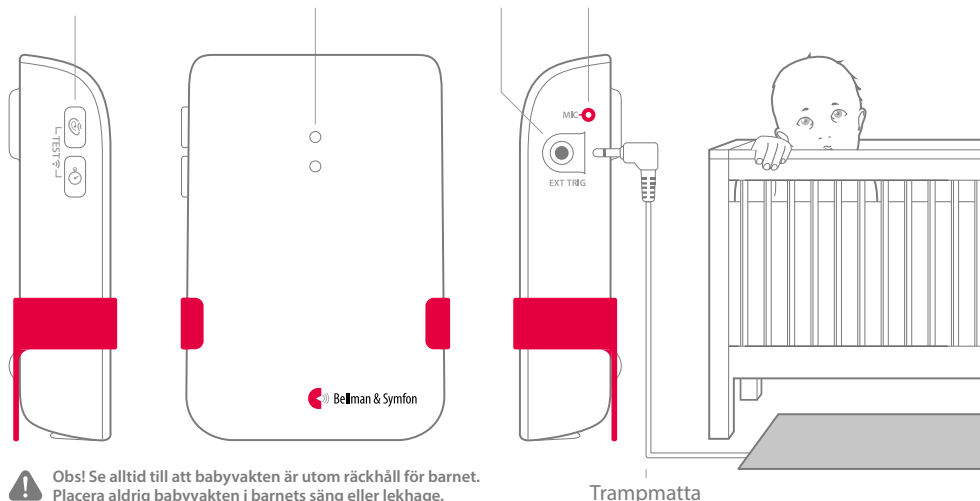

Knappar och anslutningar

Test / Inställningar   Lysdioder   3,5 mm ext trigg   Mikrofon

Anslutningar

- 3,5 mm extern triggeringång

Aktivering

- Testknappar
- Intern mikrofon och ansluten trampmatta

Inställningar

- Känslighet: Hög, Mellan, Låg
- Fördröjning: 30 s, 10 s, 1 s

Frekvens och räckvidd

- Radiofrekvens: 868.3 MHz
- Räckvidd: Upp till 250 m fritt fält. Räckvidden reduceras av väggar, stora föremål och andra radiosändare som t.ex TV och mobiltelefon.

Antal radionycklar

64. Kan utökas till 256 med speciell programvara.

Ström och batteri

- Strömförsörjning
  Batteridrift 2 x 1.5 V AA litium eller alkaliskt
- Strömförbrukning
  Aktiv < 70 mA, Viloläge < 400 µA
- Drifttid
  Alkaliskt batteri ~ 6 mån Litiumbatteri ~ 1 år

Underhåll och rengöring

- Underhållsfri. Rengör endast med en torr trasa.
- Använd inte rengöringsmedel, spray, lösningsmedel, alkohol, ammoniak eller slipmedel.
- Ej för återanvändning

Omgivning

- Endast för inomhusbruk
- Arbetstemperatur: 0°-35° C
- Relativ luftfuktighet: 15 % -90 % (ej kondenserande)

I paketet

- BE1491 Visit babyvakt
- Bordsställ
- 2 x 1.5V AA alkaliska batterier
- Skruv och plugg
- Bruksanvisning

Tillbehör

Följande tillbehör finns tillgängliga:

- BE9024 Trampmatta

© och TM 2020, Bellman & Symfon AB

Bellman och Bellman & Symfon är registrerade varumärken som ägs av Bellman & Symfon AB, alla rättigheter förbehållna. Produktdesignen är patenterad. Innehållet i trycksaken kan komma att ändras utan förvarning.