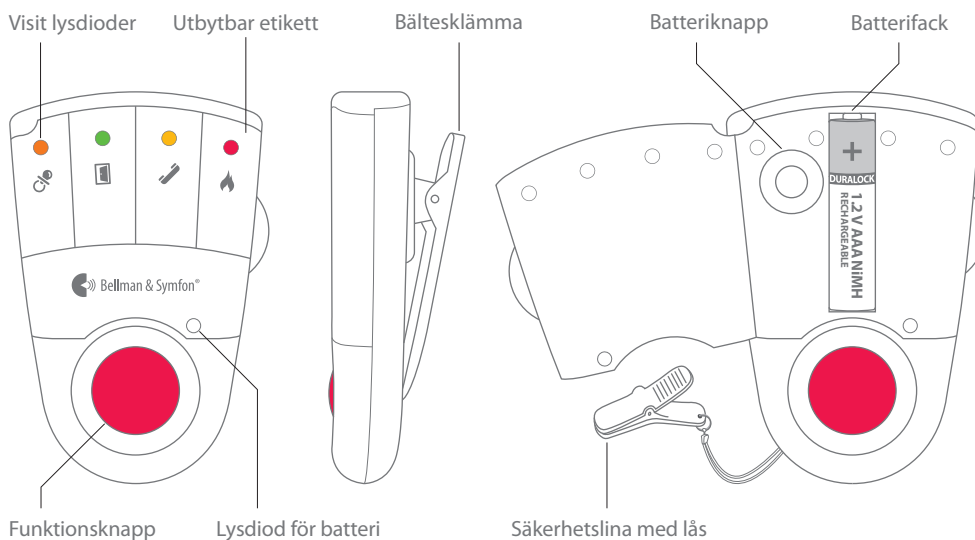

Lätt och enkel att bära

Sätt fast den i bältet eller kragen

Utbytbar etikett

Enkel att anpassa

Laddare som tillbehör

Med uttag för två sängvibratorer

Enkel att bära med sig, i och runt huset.

Pagern från Bellman & Symfon är en del av Visits lösningar för smarta hem och hjälper dig hålla koll på signalerna hemma. Med diskreta vibrationer talar den om när dörren eller telefonen ringer, när din bebis behöver uppmärksamhet eller om en brand skulle inträffa.

Pagern använder olikfärgat ljus för att enkelt skilja Visitsignalerna åt och har en batterilivslängd på upp till tre veckor. Den är

robust och lätt, och går antingen att fästa i bältet eller stoppa i fickan. Bär med den runt huset för att alltid få reda på om något händer som kräver din uppmärksamhet.

Pagern kan också användas tillsammans med en laddare (tillbehör) som har reservbatteri och två ingångar för sängvibrator. Placera dem bara under kudden eller madrassen för att vakna av vibrationer om något skulle hända under natten.

Teknisk information

Mått och vikt

Höjd:	86 mm
Bredd:	57 mm
Djup:	29 mm
Vikt:	70 g (inkl. batteri)

Knappar och reglage

Egenskaper

- Diskreta larm
Avger tysta och diskreta vibrationer
- Tydliga signaler
Använder färgade lampor och vibrationsmönster
- Lätt och portabel
Väger endast 70 g
- Laddare som tillbehör
Utrustad med två uttag för sängvibrator