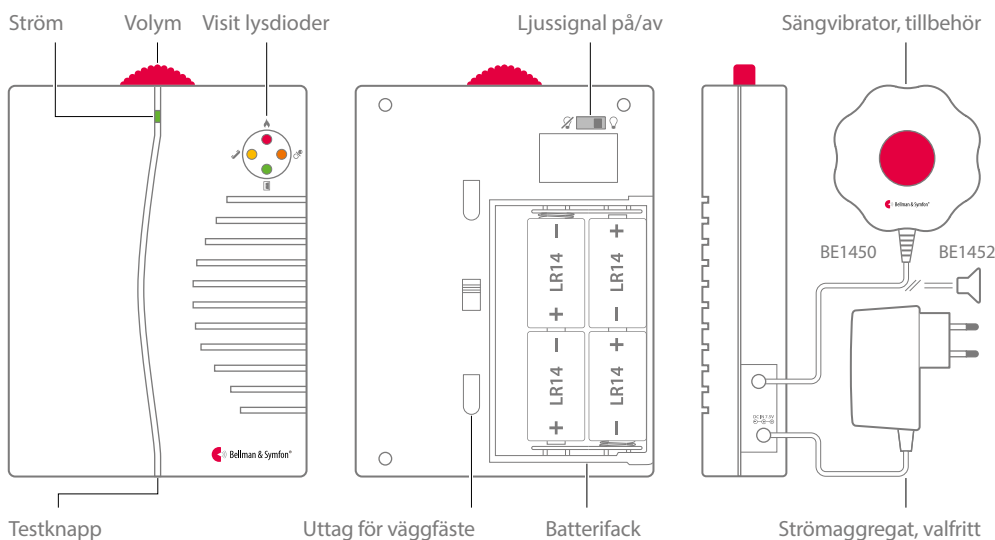

Knappar och reglage

Egenskaper

- Justerbar ljudsignal
  Max 93 dBA @ 1 m, frekvensomfång: 500-1000 Hz
- Tydlig signalidentifiering
  Färgade lysdioder och individuella ljudsignaler
- Lång batteritid
  Upp till 3 års batterilivslängd
- Uttag sängvibrator: 2.0 – 4.0 VDC (BE1450)
  Uttag högtalare: 10 kΩ, 0 – 4 V (BE1452)

Ström och batteri

- Batterityp
  4 x 1.5V LR14 alkaliska batterier
- Strömförsörjning
  7.5 V DC / 1000 mA med valfritt strömaggregat
- Strömförbrukning
  Aktiv: 1000 mA, viloläge: 0.1 mA
- Drifttid
  2 – 3 år med alkaliska batterier

Visit lysdioder

Lysdioderna visar i vanliga fall följande:

- Orange lysdiod med en nappsymbol
  Visit Babymonitor har aktiverats
- Grön lysdiod med en dörrsymbol
  Visit dörrsändare har aktiverats
- Gul lysdiod med en telefonsymbol
  Visit telefonsändare har aktiverats
- Röd lysdiod med en eldsymbol
  Visit Brandvarnare har aktiverats

Frekvens och räckvidd

- Radiofrekvens: 868.3 MHz
- Räckvidd: Upp till 250 m fritt fält. Räckvidden reduceras av väggar, stora föremål och andra radiosändare som t.ex TV och mobiltelefon.

I paketet

- E1450 Visit portabel mottagare
- 4 x 1.5V LR14 batterier
- Väggfäste med skruv och plugg

Omgivning

- För inomhusbruk.
- Arbetstemperatur: 0°-35° C
- Relativ luftfuktighet: 15% -90%
  icke kondenserande

Tillbehör

- BE1270 sängvibrator
- BE9201 Strömaggregat

© 2020, Bellman & Symfon AB. Alla rättigheter förbehållna.

Bellman, Bellman & Symfon och Bellman & Symfons logotyp är registrerade varumärken som ägs av Bellman & Symfon AB. Informationen i denna trycksak kan bli föremål för förändringar utan varsel.

BE1450_001DAS003

bellman.com