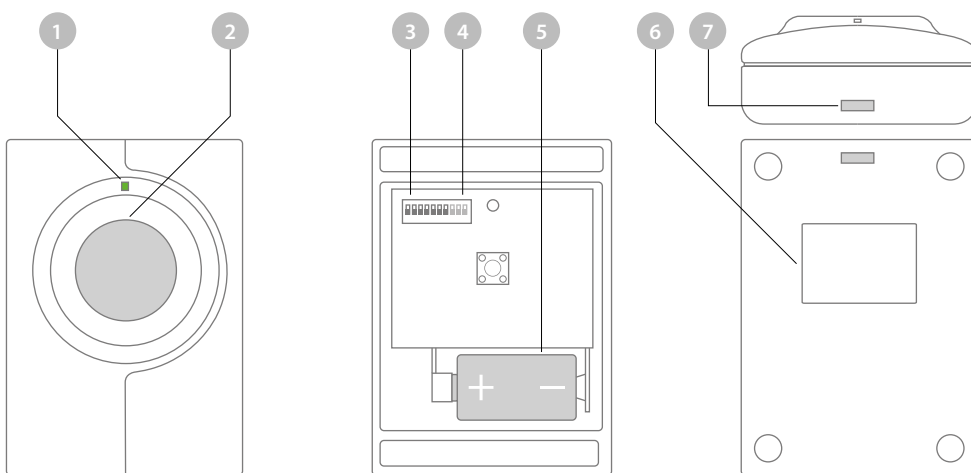

Produktöversikt

Ström och batteri

- Batterityp
  6V PX28A alkaliskt eller 6V PX28L litium
- Strömförbrukning
  Aktiv 35 mA, viloläge 0.05 µA
- Drifttid
  ~ 2 år

Antal radionycklar

64. Kan utökas till 256 med speciell programvara.

Frekvens och räckvidd

- Radiofrekvens: 868.3 MHz
- Räckvidd: Upp till 250 m fritt fält. Räckvidden reduceras av väggar, stora föremål och andra radiosändare som t.ex TV och mobiltelefon.

Knappar och reglage

1. 1 Lysdiod för status
2. 2 Tryckknapp
3. 3 Signalomkopplare
4. 4 Radionyckelomkopplare
5. 5 Batterifack
6. 6 Uttag för halsrem
7. 7 Tejp för väggmontering

Underhåll och rengöring

- Underhållsfri. Rengör endast med en torr trasa.
- Använd inte rengöringsmedel, spray, lösningsmedel, alkohol, ammoniak eller slipmedel.
- Ej för återanvändning.

Omgivning

- För inomhus- och utomhusbruk i skyddat läge. Ej vattentät.
- Arbetstemperatur: -30°-40° C
- Relativ luftfuktighet: 15% -90%, ej kondenserande

I paketet

- BE1420 / BE1240
  Visit tryckknappssändare
- PX28A 6V alkaliskt batteri
- Halsrem med säkerhetslås
- Skruv och plugg
- Dubbelhäftande tejp
- Bruksanvisning

© 2020 och TM Bellman & Symfon

Bellman och Bellman & Symfon är registrerade varumärken som ägs av Bellman & Symfon AB, alla rättigheter förbehållna. Innehållet i trycksaken kan komma att ändras utan förvarning.

BE1420-BE1240_001DSH004

bellman.com